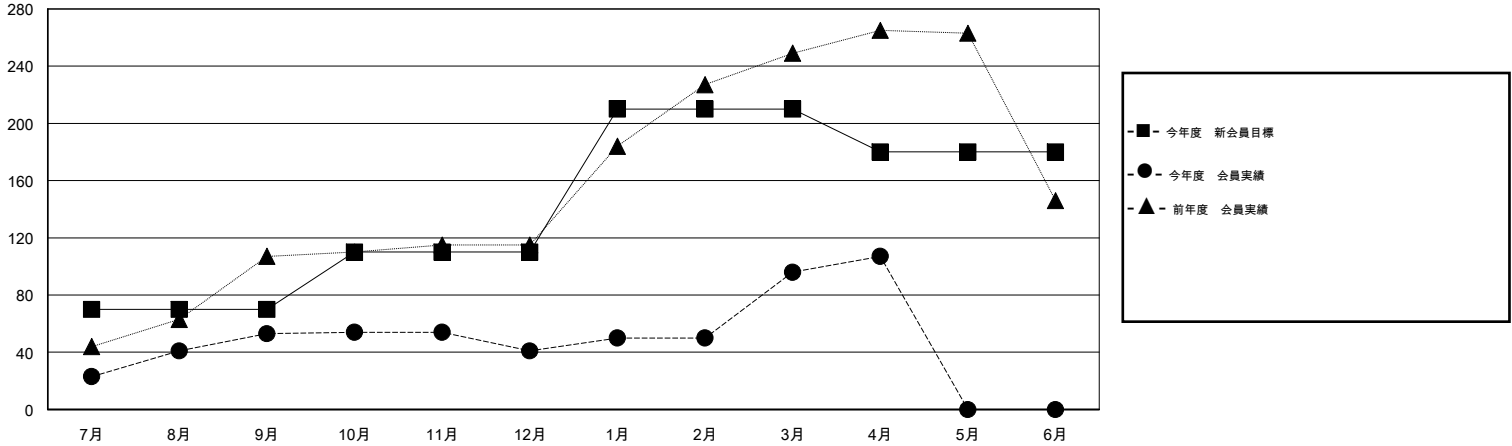

# MONTHLY MEMBERSHIP PROGRESS REPORT

District 331 A

Results as of: 4/30/2016

GMT: Masayuki Kaneko

地域 JAPAN

GMT会則地域 5-Jap

クラブ				
結果 : 2015-2016				
四半期	新クラブ目標	新クラブ	解散クラブ	純増 / 減
7月/8月/9月	1	0	1	-1
10月/11月/12月	0	0	0	0
1月/2月/3月	0	0	0	0
4月/5月/6月	1	0	0	0

名				
結果 : 2015-2016				
四半期	新会員目標	チャーターメン バー / 新会員	退会者	純増 / 減
7月/8月/9月	70	105	52	53
10月/11月/12月	40	40	52	-12
1月/2月/3月	100	93	38	55
4月/5月/6月	-30	21	10	11

新クラブ目標及び実績累計

会員目標及び実績累計

解散クラブ: 1	60 CLUBS OF 74 一名以上の新会員を登録	男女別
退会者		男性 2,282 (79.15%)
物故会員 17		女性 601 (20.85%)
クラブ解散 0	<a href="#">健康診断データはこちら</a>	家族会員 987
その他 135		世帯主 430
合計 152		世帯主以外 557