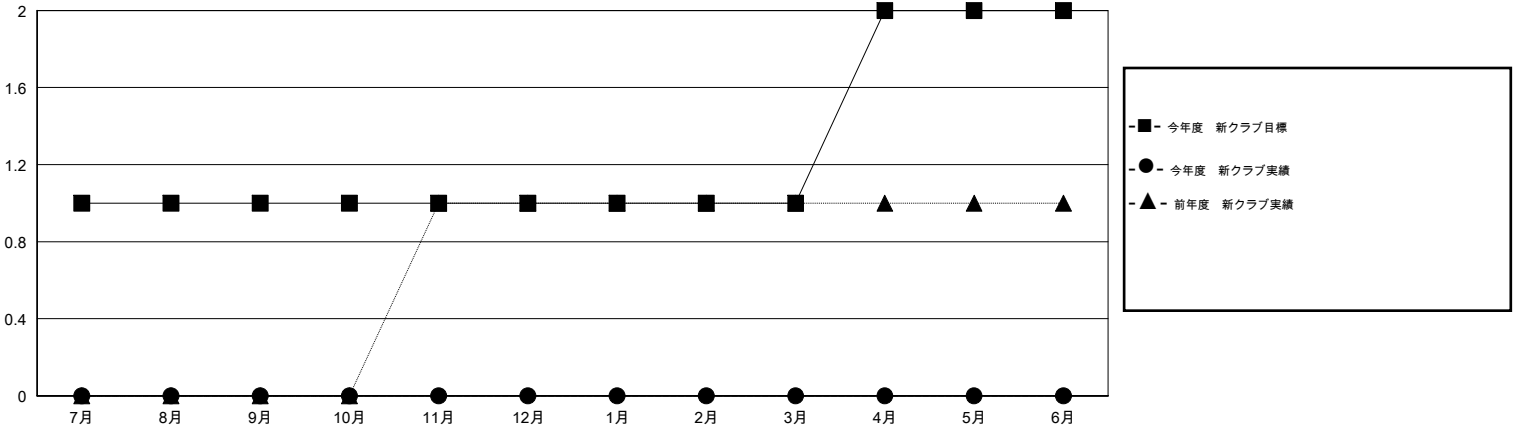

# MONTHLY MEMBERSHIP PROGRESS REPORT

District 331 A

Results as of: 4/30/2016

GMT: Masayuki Kaneko

地域 JAPAN

GMT会則地域 5-Jap

クラブ				
結果 : 2015-2016				
四半期	新クラブ目標	新クラブ	解散クラブ	純増 / 減
7月/8月/9月	1	0	1	-1
10月/11月/12月	0	0	0	0
1月/2月/3月	0	0	0	0
4月/5月/6月	1	0	0	0

名				
結果 : 2015-2016				
四半期	新会員目標	チャーターメン バー / 新会員	退会者	純増 / 減
7月/8月/9月	70	105	52	53
10月/11月/12月	40	40	52	-12
1月/2月/3月	100	93	38	55
4月/5月/6月	-30	21	10	11

新クラブ目標及び実績累計

会員目標及び実績累計

解散クラブ: 1	60 CLUBS OF 74 一名以上の新会員を登録	男女別
退会者		男性 2,282 (79.15%)
物故会員 17		女性 601 (20.85%)
クラブ解散 0	<a href="#">健康診断データはこちら</a>	家族会員 987
その他 135		世帯主 430
合計 152		世帯主以外 557